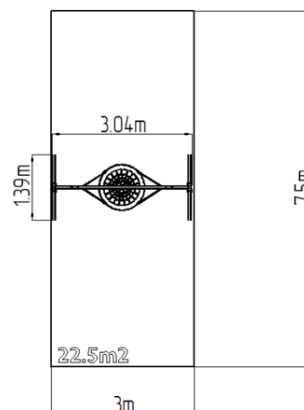

## Řetězová houpačka Hnízdo RH6170KR - červená (v.p. 1,5 m)

Typ výrobku RH-6170KR-15

### Základní informace

Doporučený věk	2 - 15 let
Minimální prostor	6 m x 7,5 m
Rozměr zařízení d. š. v.:	3,04 m x 1,39 m x 2,31 m
Výška volného pádu:	1,5 m
Max. počet uživatelů:	5
Dopadová plocha:	dle normy EN 1177, 22,5 m <sup>2</sup>
Certifikát shody s normou:	ČSN EN 1176-1 ed.2 +A1:2024 ČSN EN 1176-2 ed.2:2018

### Materiál

Kovové části - konstrukční ocel  
Lana závěsná - polypropylen s vnitřním ocelovým jádrem  
Sedátko Hnízdo - polypropylen z vysokopevnostního vlákna