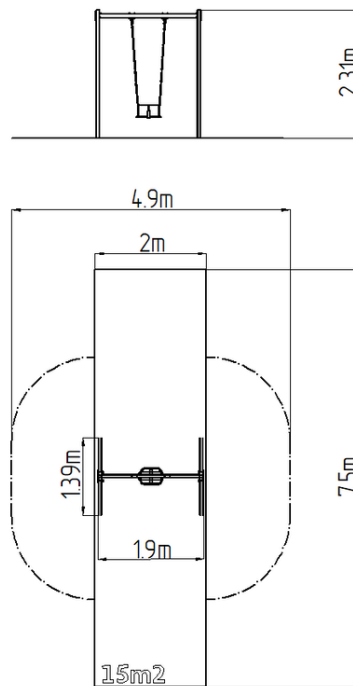

Řetězová houpačka RH6112KR - červená (v.p. 1,5 m)

Typ výrobku RH-6112KR-15

Základní informace

Doporučený věk	2 - 15 let
Minimální prostor	4,9 m x 7,5 m
Rozměr zařízení d. š. v.:	1,9 m x 1,39 m x 2,31 m
Výška volného pádu:	1,5 m
Nosnost:	54 kg
Max. počet uživatelů:	1
Dopadová plocha:	dle normy EN 1177, 15 m ²
Určení:	exteriér
Dostupnost náhradních dílů:	dodá výrobce
Certifikát shody s normou:	ČSN EN 1176 - 1, 2

Sedátko Baby je vyrobeno z pryže a je vyztuženo hliníkovou vložkou. Houpačka je zavěšena pomocí nerezových řetězů na kovovém nosníku. Veškerý spojovací materiál je pozinkovaný nebo nerezový.

Vybavení

1x Sedátko Baby. Na výběr jsou tři barevné varianty konstrukce - hnědá, červená a modrá.