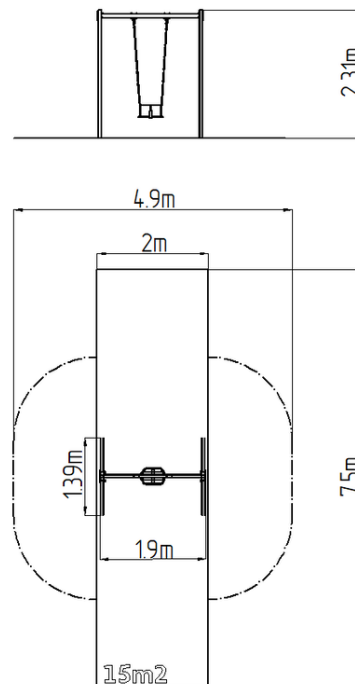

Vybavení

1x Sedátko Baby. Na výběr jsou tři barevné varianty konstrukce - hnědá, červená a modrá.