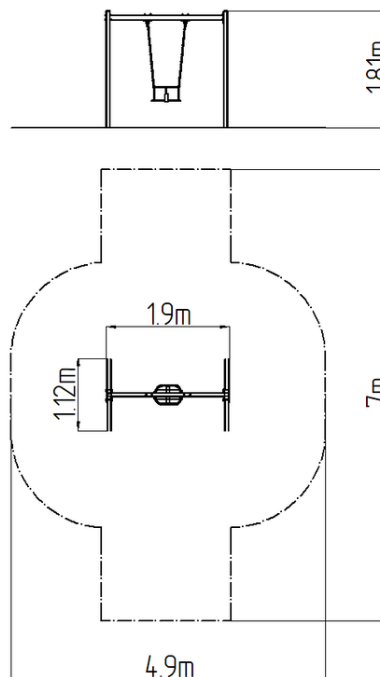

Vybavení

1x Sedátko Baby. Na výběr jsou tři barevné varianty konstrukce - hnědá, červená a modrá.