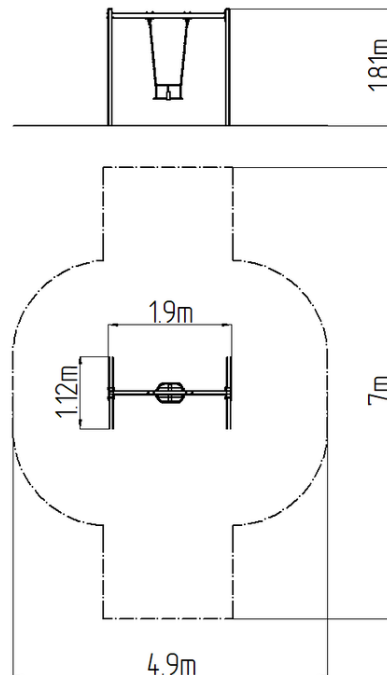

Vybavení

1x Sedátko Baby. Na výběr jsou tři barevné varianty konstrukce - hnědá, červená a modrá.