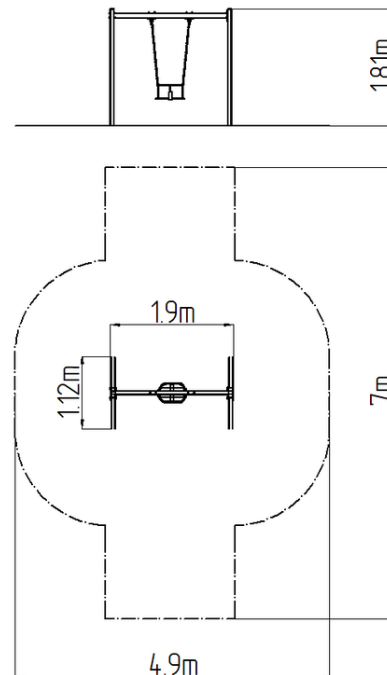

Vybavení

1x Sedátko Baby. Na výběr jsou tři barevné varianty konstrukce - hnědá, červená a modrá.