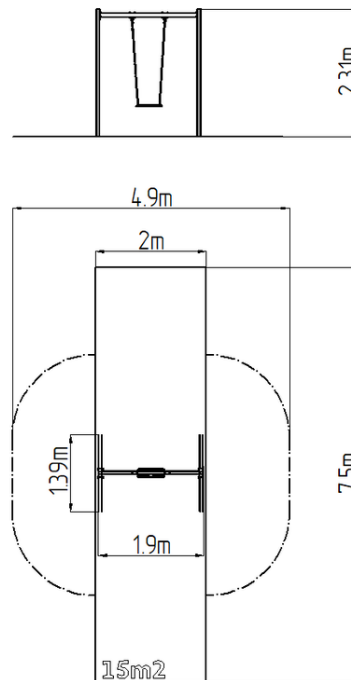

Řetězová houpačka RH6111KB - modrá (v.p. 1,5 m)

Typ výrobku RH-6111KB-15

Základní informace

Doporučený věk	2 - 15 let
Minimální prostor	4,9 m x 7,5 m
Rozměr zařízení d. š. v.:	1,9 m x 1,39 m x 2,31 m
Výška volného pádu:	1,5 m
Nosnost:	54 kg
Max. počet uživatelů:	1
Dopadová plocha:	dle normy EN 1177, 15 m ²
Určení:	exteriér
Dostupnost náhradních dílů:	dodá výrobce
Certifikát shody s normou:	ČSN EN 1176 - 1, 2

Sedátko Normal je hliníkové, obalené měkkou a pohodlnou pryží. Houpačka je zavěšena pomocí nerezových řetězů na kovovém nosníku. Veškerý spojovací materiál je pozinkovaný nebo nerezový.

Vybavení

1x Sedátko Normal. Na výběr jsou tři barevné varianty konstrukce - hnědá, červená a modrá.