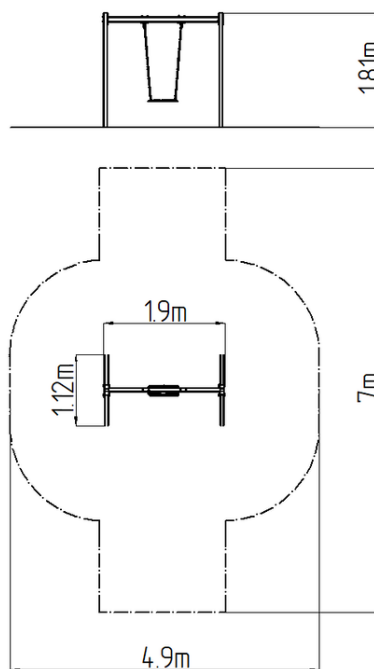

Vybavení

1x Sedátko Normal. Na výběr jsou tři barevné varianty konstrukce - hnědá, červená a modrá.