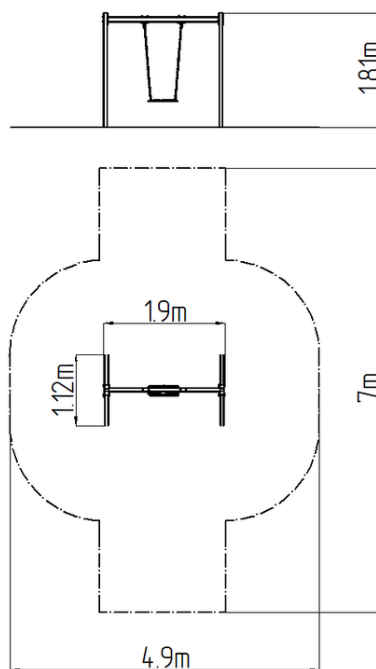

Řetězová houpačka RH6111KR - červená (v.p. 1,0 m)

Typ výrobku RH-6111KR-10

Základní informace

Doporučený věk	2 - 15 let
Minimální prostor	4,9 m x 7 m
Rozměr zařízení d. š. v.:	1,9 m x 1,12 m x 1,81 m
Výška volného pádu:	1,0 m
Nosnost:	54 kg
Max. počet uživatelů:	1
Dopadová plocha:	dle normy EN 1177 - trávník
Určení:	exteriér
Dostupnost náhradních dílů:	dodá výrobce
Certifikát shody s normou:	ČSN EN 1176 - 1, 2

Materiál

Kovové části - konstrukční ocel
Sedátko - hliníkové, obalené pryží

Povrchová úprava

Prášková vypalovaná barva KOMAXIT
Žárové zinkování

Popis

Nosná konstrukce houpačky je vyrobena z konstrukční oceli, která je proti korozi chráněna povrchovou úpravou zinkováním, čímž se docílí velmi výrazného prodloužení životnosti herního prvku a vypalovanou barvou KOMAXIT dle odstínu RAL. Tyto konstrukce jsou uloženy do betonového lože. Veškeré další kovové prvky jsou také upravovány zinkováním a vypalovanou barvou KOMAXIT dle odstínu RAL.

Sedátko Normal je hliníkové, obalené měkkou a pohodlnou pryží. Houpačka je zavěšena pomocí nerezových řetězů na kovovém nosníku. Veškerý spojovací materiál je pozinkovaný nebo nerezový.

Vybavení

1x Sedátko Normal. Na výběr jsou tři barevné varianty konstrukce - hnědá, červená a modrá.