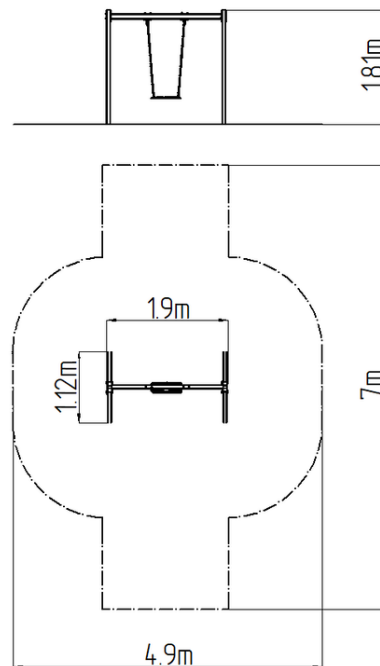

Vybavení

1x Sedátko Normal. Na výběr jsou tři barevné varianty konstrukce - hnědá, červená a modrá.