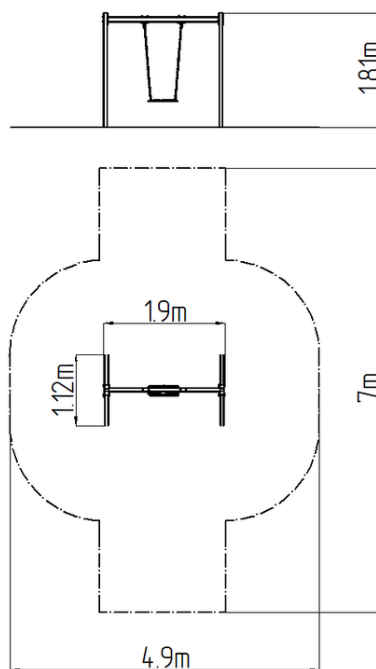

Vybavení

1x Sedátko Normal. Na výběr jsou tři barevné varianty konstrukce - hnědá, červená a modrá.