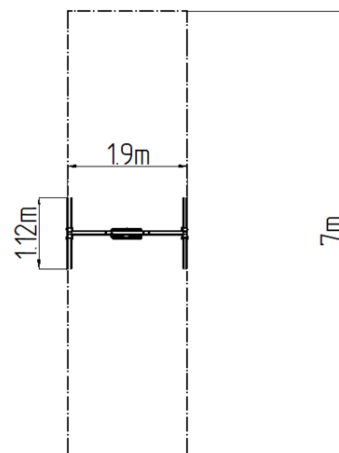

### Základní informace

Doporučený věk	2 - 15 let
Minimální prostor	1,9 m x 7 m
Rozměr zařízení d. š. v.:	1,9 m x 1,12 m x 1,7 m
Výška volného pádu:	1,0 m
Max. počet uživatelů:	1
Dopadová plocha:	dle normy EN 1177 - trávník
Certifikát shody s normou:	ČSN EN 1176-1 ed.2 +A1:2024 ČSN EN 1176-2 ed.2:2018