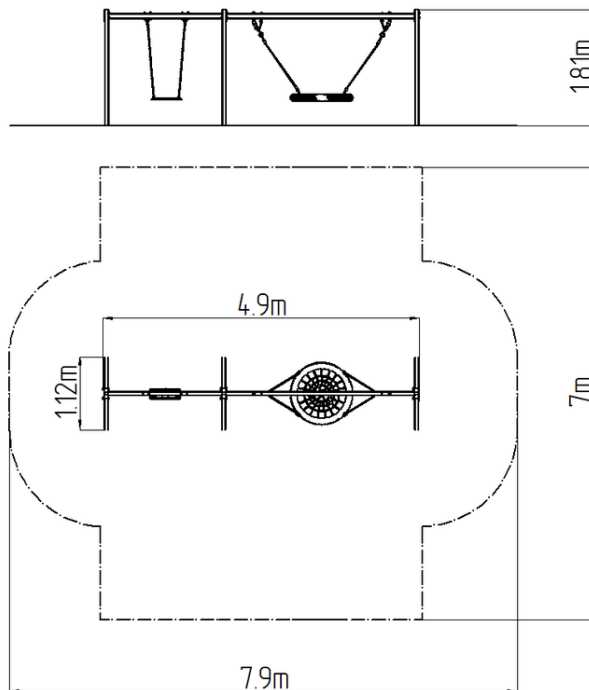

Řetězová dvojhoupačka RH6222KB - modrá (v.p. 1 m)

Typ výrobku RH-6222KB-10

Základní informace

Doporučený věk	2 - 15 let
Minimální prostor	7,9 m x 7 m
Rozměr zařízení d. š. v.:	4,9 m x 1,12 m x 1,81 m
Výška volného pádu:	1,0 m
Nosnost:	324 kg
Max. počet uživatelů:	6
Dopadová plocha:	dle normy EN 1177 - trávník
Určení:	exteriér
Dostupnost náhradních dílů:	dodá výrobce
Certifikát shody s normou:	ČSN EN 1176 - 1, 2

Materiál

Kovové části - konstrukční ocel
Lana závěsná - polypropylen s vnitřním ocelovým jádrem
Sedátko Hnízdo - polypropylen z vysokopevnostního vlákna
Sedadlo - guma s hliníkovou vložkou

Povrchová úprava

Houpačka je zavěšena pomocí nerezových řetězů na kovovém nosníku. Sedátko „Hnízdo“ je vyrobeno z polypropylenového lana z vysokopevnostního vlákna. Sedátko Baby je vyrobeno z pryže a je vyztuženo hliníkovou vložkou. Závěsná lana jsou vyrobena z materiálu HERKULES (16 mm lana z polypropylenu s vnitřním ocelovým jádrem). Veškerý spojovací materiál je pozinkovaný nebo nerezový.

Vybavení

1x Sedátko Baby, 1x sedátko "Hnízdo" (průměr 1 m). Na výběr jsou tři barevné varianty konstrukce - hnědá, modrá a červená.