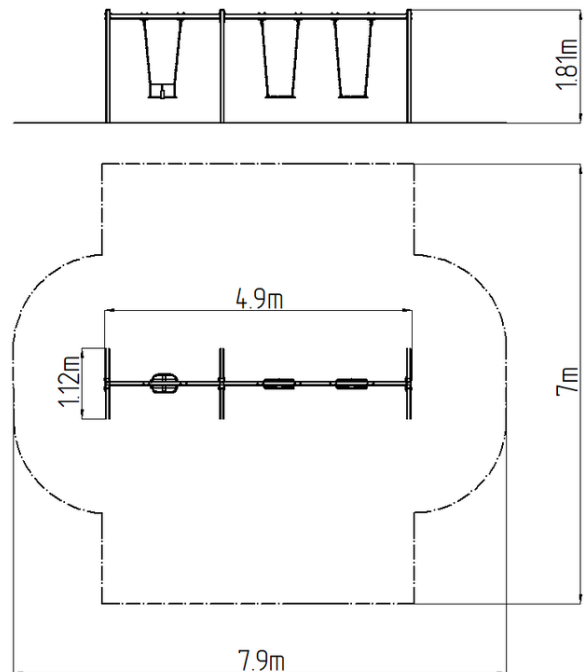

Vybavení

1x Sedátko Baby, 2x Sedátko Normal. Na výběr jsou tři barevné varianty konstrukce - hnědá, červená a modrá.