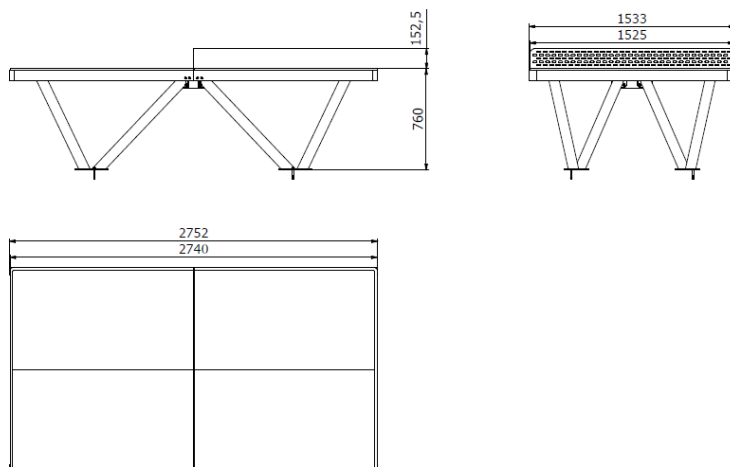

Materiál

Rám a nohy - konstrukční ocel
Deska - HPL

Povrchová úprava

Prášková vypalovaná barva KOMAXIT
Žárové zinkování

Popis

Stolní tenis je nejlepším řešením pro hraní stolního tenisu venku. Vyznačuje se vysokou odolností proti mrazu, slunci, dešti a krupobití. Odolný vůči mechanickému poškození. Snadno se také udržuje v čistotě. Nevyžaduje žádné postupy údržby. Bude to fungovat perfektně • na školních hřištích, • v parcích, • ve venkovních tělocvičnách, • na sídlištích, • v rekreačních střediscích, • v hotelech nebo penzionech • na zahradě
Vhodné pro osoby na invalidním vozíku.

Vybavení

Rám, nohy, deska, síť.