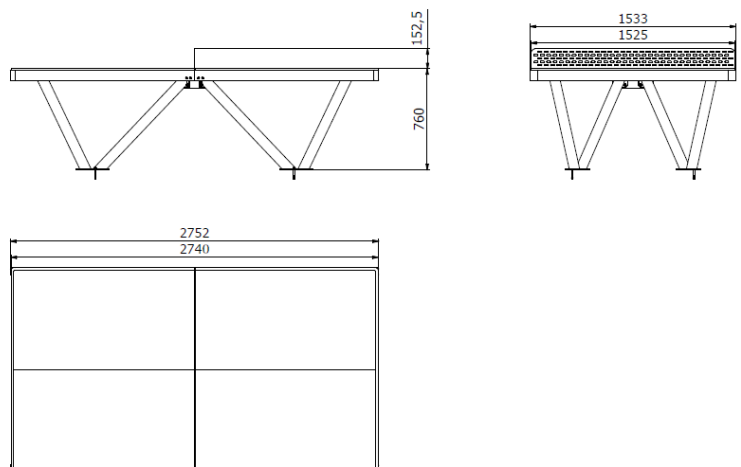

## Venkovní stůl na stolní tenis BS-101SB

Typ výrobku BS-101SB

### Základní informace

Doporučený věk	Neurčeno
Minimální prostor	5,75 m x 4,53 m
Rozměr zařízení d. š. v.:	2,75 m x 1,53 m x 0,76 m
Výška volného pádu:	m
Nosnost:	Neurčeno
Max. počet uživatelů:	4
Dopadová plocha:	Neurčeno
Určení:	exteriér
Dostupnost náhradních dílů:	dodá výrobcem
Certifikát shody s normou:	EN 14468-1