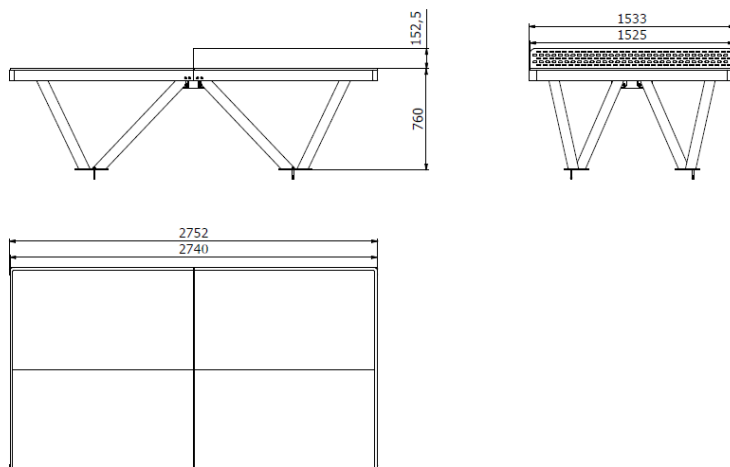

Venkovní stůl na stolní tenis BS-101OS

Typ výrobku BS-101OS

Základní informace

Doporučený věk	Neurčeno
Minimální prostor	5,75 m x 4,53 m
Rozměr zařízení d. š. v.:	2,75 m x 1,53 m x 0,76 m
Výška volného pádu:	m
Nosnost:	Neurčeno
Max. počet uživatelů:	4
Dopadová plocha:	Neurčeno
Určení:	exteriér
Dostupnost náhradních dílů:	dodá výrobce
Certifikát shody s normou:	EN 14468-1