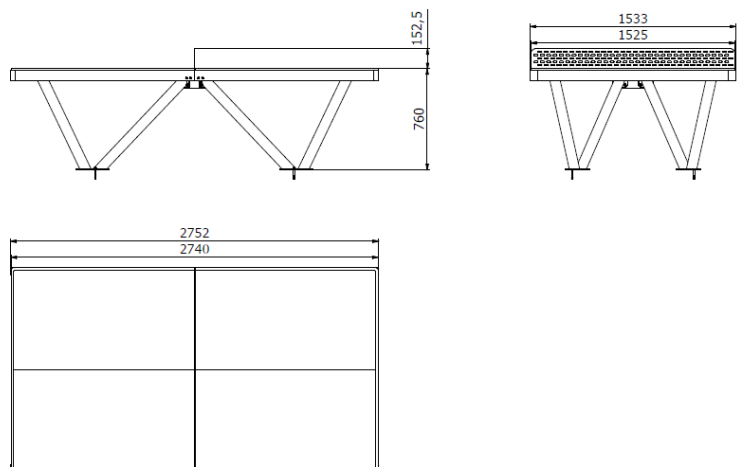

Materiál

Rám a nohy - konstrukční ocel
Deska - HPL

Povrchová úprava

Prášková vypalovaná barva KOMAXIT
Žárové zinkování

Popis

Stolní tenis je nejlepším řešením pro hraní stolního tenisu venku. Vyznačuje se vysokou odolností proti mrazu, slunci, dešti a krupobití. Odolný vůči mechanickému poškození. Snadno se také udržuje v čistotě. Nevyžaduje žádné postupy údržby. Bude to fungovat perfektně • na školních hřištích, • v parcích, • ve venkovních tělocvičnách, • na sídlištích, • v rekreačních střediscích, • v hotelech nebo penzionech • na zahradě
Vhodné pro osoby na invalidním vozíku.

Vybavení

Rám, nohy, deska, síť.