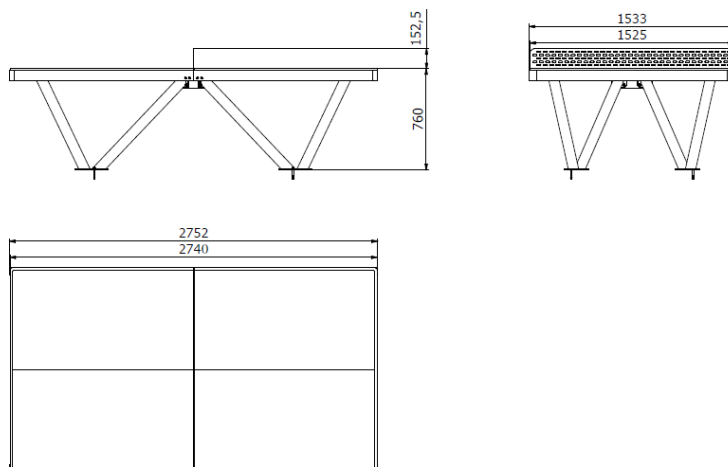

## Venkovní stůl na stolní tenis BS-101SS

Typ výrobku BS-101SS

### Základní informace

Doporučený věk	Neurčeno
Minimální prostor	5,75 m x 4,53 m
Rozměr zařízení d. š. v.:	2,75 m x 1,53 m x 0,76 m
Výška volného pádu:	m
Nosnost:	Neurčeno
Max. počet uživatelů:	4
Dopadová plocha:	Neurčeno
Určení:	exteriér
Dostupnost náhradních dílů:	dodá výrobce
Certifikát shody s normou:	EN 14468-1