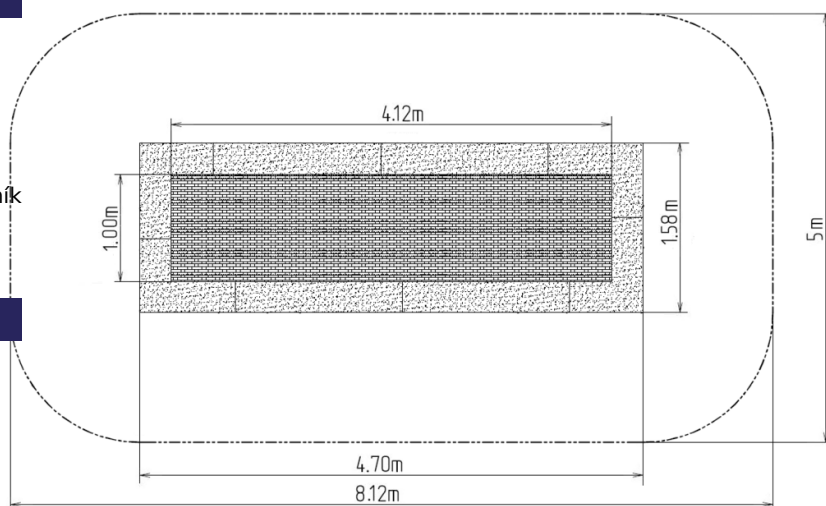

Trampolína do země TR-O470-YZ - žlutá

Typ výrobku TR-O470-YZ

Základní informace

Doporučený věk	0 - 15 let
Minimální prostor	5 m x 8,12 m
Rozměr zařízení d. š. v.:	1,58 m x 4,7 m x m
Výška volného pádu:	1.0 m
Nosnost:	130 kg
Max. počet uživatelů:	1
Dopadová plocha:	dle normy EN 1177 - trávník
Určení:	exteriér
Dostupnost náhradních dílů:	dodá výrobce
Certifikát shody s normou:	ČSN EN 1176 - 1

Materiál

Rám - pozinkovaná ocel
Lamely - plast
Tlumící povrch - EPDM/SBR
Pružiny - pozinkovaná ocel

Povrchová úprava

Popis

Trampolína zaručuje skvělou a bezpečnou venkovní zábavu jak pro děti, tak i pro dospělé. Trampolína se umísťuje do předem připraveného výkopu a skládá se ze tří hlavních částí: rám, skákací plocha a tlumící povrch. Skákací plocha a tlumící povrch jsou odolné vůči UV záření.

Rám - je vyrobený z vysoce kvalitní pozinkované oceli, odolné proti korozi. Pod horní částí rámu jsou skryty pružiny, které jsou zakryty tlumícím povrchem. Zbývající část rámu je uložena do země.

Skákací plocha - se skládá z velkého množství lamel, které jsou určeny k tomuto účelu, jsou spojeny galvanizovanými ocelovými lany. Konce lan jsou spojeny s rámem pomocí pružin. Lamely jsou vyrobeny ze speciálního plastu, který je odolný vůči otěru a povětrnostním vlivům. Kvůli této skutečnosti, mohou děti používat při používání trampolíny na noze boty. Rovněž skákací plocha je opatřena protiskluzem.