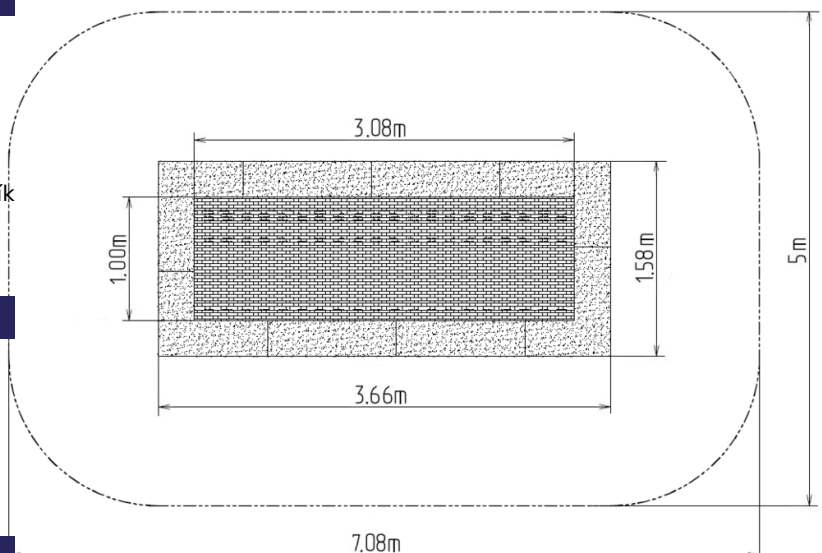

Povrchová úprava

Popis

Trampolína zaručuje skvělou a bezpečnou venkovní zábavu jak pro děti, tak i pro dospělé. Trampolína se umísťuje do předem připraveného výkopu a skládá se ze tří hlavních částí: rám, skákací plocha a tlumící povrch. Skákací plocha a tlumící povrch jsou odolné vůči UV záření.

Rám - je vyrobený z vysoce kvalitní pozinkované oceli, odolné proti korozi. Pod horní částí rámu jsou skryty pružiny, které jsou zakryty tlumícím povrchem. Zbývající část rámu je uložena do země.

Skákací plocha - se skládá z velkého množství lamel, které jsou určeny k tomuto účelu, jsou spojeny galvanizovanými ocelovými lany. Konce lan jsou spojeny s rámem pomocí pružin. Lamely jsou vyrobeny ze speciálního plastu, který je odolný vůči otěru a povětrnostním vlivům. Kvůli této skutečnosti, mohou děti používat při používání trampolíny na noze boty. Rovněž skákací plocha je opatřena protiskluzem.

Tlumící povrch - je vyrobený ze speciální recyklované pryže s přidáním EPDM. Tlumící povrch je protiskluzový a slouží pro tlumí potenciálních pádů.

Na výběr jsou čtyři barevné varianty - modrá, zelená, oranžová a žlutá.

Vybavení

Rám, skákací plocha, tlumící povrch, pružiny. Na výběr jsou čtyři barevné varianty - modrá, zelená, oranžová a žlutá a bezpečný vůči životnímu prostředí.