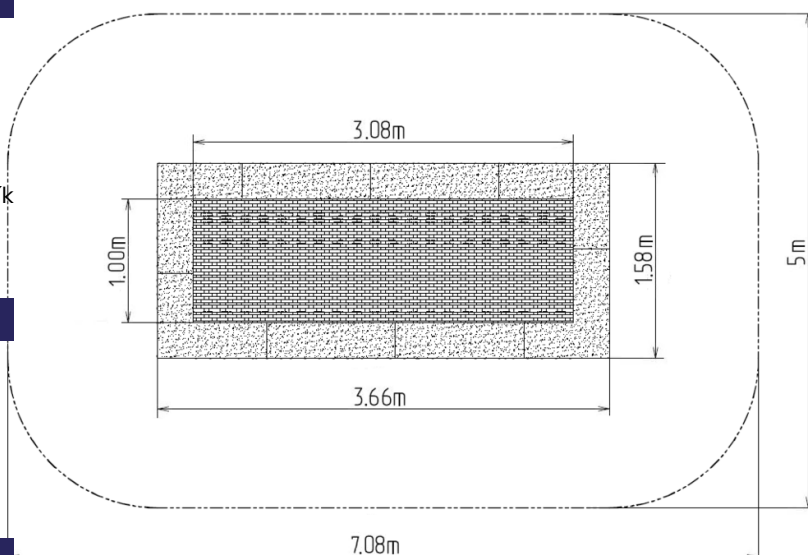

Trampolína do země TR-O370-OZ - oranžová

Typ výrobku TR-O370-OZ

Základní informace

Doporučený věk	0 - 15 let
Minimální prostor	5 m x 7,08 m
Rozměr zařízení d. š. v.:	1,58 m x 3,66 m x m
Výška volného pádu:	1.0 m
Nosnost:	130 kg
Max. počet uživatelů:	1
Dopadová plocha:	dle normy EN 1177 - trávník
Určení:	exteriér
Dostupnost náhradních dílů:	dodá výrobce
Certifikát shody s normou:	ČSN EN 1176 - 1

Materiál

Rám - pozinkovaná ocel
Lamely - plast
Tlumící povrch - EPDM/SBR
Pružiny - pozinkovaná ocel

Povrchová úprava

Popis

Trampolína zaručuje skvělou a bezpečnou venkovní zábavu jak pro děti, tak i pro dospělé. Trampolína se umísťuje do předem připraveného výkopu a skládá se ze tří hlavních částí: rám, skákací plocha a tlumící povrch. Skákací plocha a tlumící povrch jsou odolné vůči UV záření.

Rám - je vyrobený z vysoce kvalitní pozinkované oceli, odolné proti korozi. Pod horní částí rámu jsou skryty pružiny, které jsou zakryty tlumícím povrchem. Zbývající část rámu je uložena do země.

Skákací plocha - se skládá z velkého množství lamel, které jsou určeny k tomuto účelu, jsou spojeny galvanizovanými ocelovými lany. Konce lan jsou spojeny s rámem pomocí pružin. Lamely jsou vyrobeny ze speciálního plastu, který je odolný vůči otěru a povětrnostním vlivům. Kvůli této skutečnosti, mohou děti používat při používání trampolíny na noze boty. Rovněž skákací plocha je opatřena protiskluzem.