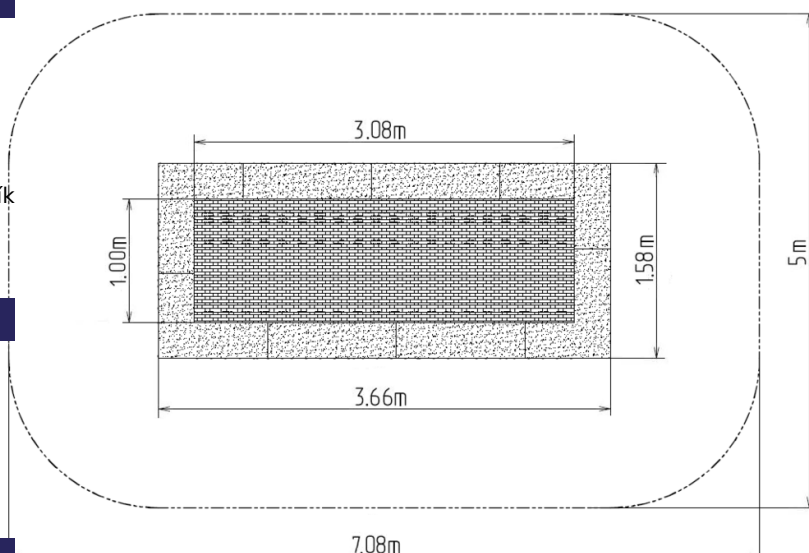

Trampolína do země TR-O370-GZ - zelená

Typ výrobku TR-O370-GZ

Základní informace

Doporučený věk	0 - 15 let
Minimální prostor	5 m x 7,08 m
Rozměr zařízení d. š. v.:	1,58 m x 3,66 m x m
Výška volného pádu:	1.0 m
Nosnost:	130 kg
Max. počet uživatelů:	1
Dopadová plocha:	dle normy EN 1177 - trávník
Určení:	exteriér
Dostupnost náhradních dílů:	dodá výrobce
Certifikát shody s normou:	ČSN EN 1176 - 1

Materiál

Rám - pozinkovaná ocel
Lamely - plast
Tlumící povrch - EPDM/SBR
Pružiny - pozinkovaná ocel

Povrchová úprava

Popis

Trampolína zaručuje skvělou a bezpečnou venkovní zábavu jak pro děti, tak i pro dospělé. Trampolína se umísťuje do předem připraveného výkopu a skládá se ze tří hlavních částí: rám, skákací plocha a tlumící povrch. Skákací plocha a tlumící povrch jsou odolné vůči UV záření.

Rám - je vyrobený z vysoce kvalitní pozinkované oceli, odolné proti korozi. Pod horní částí rámu jsou skryty pružiny, které jsou zakryty tlumícím povrchem. Zbývající část rámu je uložena do země.

Skákací plocha - se skládá z velkého množství lamel, které jsou určeny k tomuto účelu, jsou spojeny galvanizovanými ocelovými lany. Konce lan jsou spojeny s rámem pomocí pružin. Lamely jsou vyrobeny ze speciálního plastu, který je odolný vůči otěru a povětrnostním vlivům. Kvůli této skutečnosti, mohou děti používat při používání trampolíny na noze boty. Rovněž skákací plocha je opatřena protiskluzem.