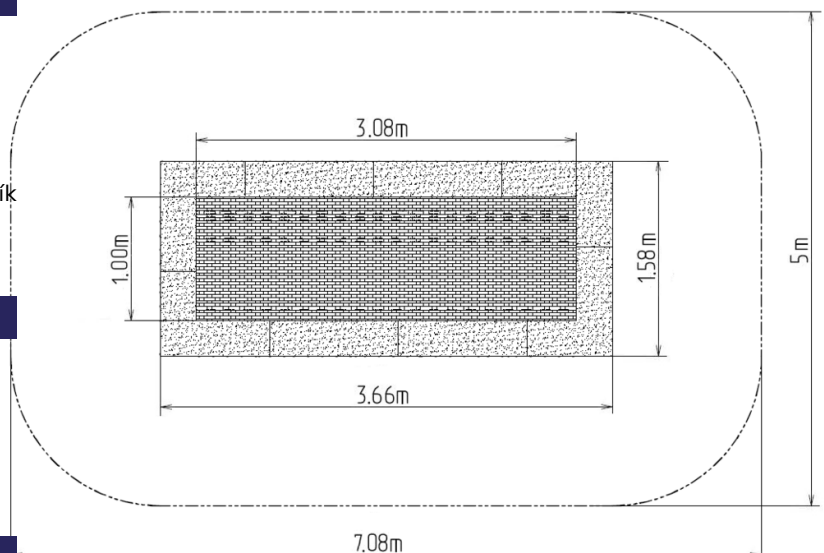

Trampolína do země TR-O370-BZ -modrá

Typ výrobku TR-O370-BZ

Základní informace

Doporučený věk	0 - 15 let
Minimální prostor	5 m x 7,08 m
Rozměr zařízení d. š. v.:	1,58 m x 3,66 m x m
Výška volného pádu:	1.0 m
Nosnost:	130 kg
Max. počet uživatelů:	1
Dopadová plocha:	dle normy EN 1177 - trávník
Určení:	exteriér
Dostupnost náhradních dílů:	dodá výrobce
Certifikát shody s normou:	ČSN EN 1176 - 1

Materiál

Rám - pozinkovaná ocel
Lamely - plast
Tlumící povrch - EPDM/SBR
Pružiny - pozinkovaná ocel

Povrchová úprava

Popis

Trampolína zaručuje skvělou a bezpečnou venkovní zábavu jak pro děti, tak i pro dospělé. Trampolína se umísťuje do předem připraveného výkopu a skládá se ze tří hlavních částí: rám, skákací plocha a tlumící povrch. Skákací plocha a tlumící povrch jsou odolné vůči UV záření.

Rám - je vyrobený z vysoce kvalitní pozinkované oceli, odolné proti korozi. Pod horní částí rámu jsou skryty pružiny, které jsou zakryty tlumícím povrchem. Zbývající část rámu je uložena do země.

Skákací plocha - se skládá z velkého množství lamel, které jsou určeny k tomuto účelu, jsou spojeny galvanizovanými ocelovými lany. Konce lan jsou spojeny s rámem pomocí pružin. Lamely jsou vyrobeny ze speciálního plastu, který je odolný vůči otěru a povětrnostním vlivům. Kvůli této skutečnosti, mohou děti používat při používání trampolíny na noze boty. Rovněž skákací plocha je opatřena protiskluzem.