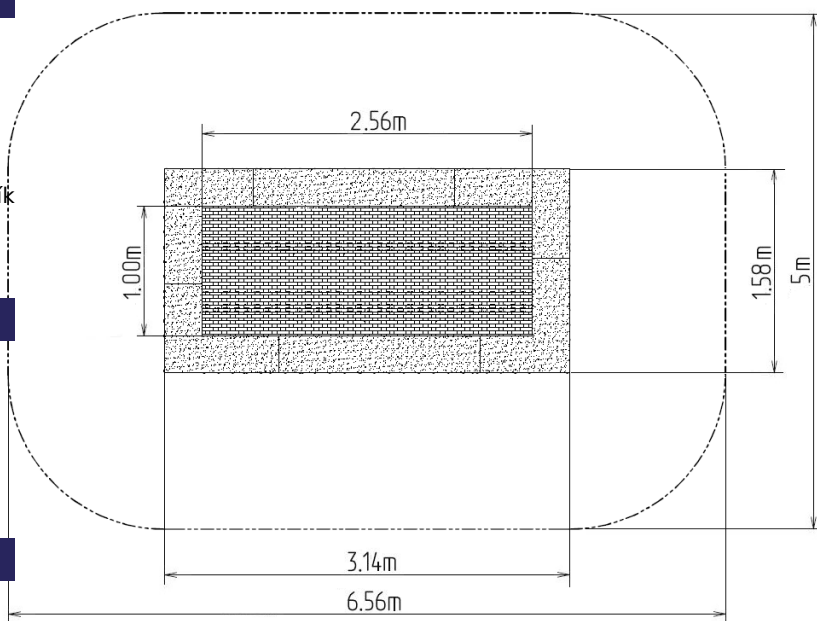

Povrchová úprava

Popis

Trampolína zaručuje skvělou a bezpečnou venkovní zábavu jak pro děti, tak i pro dospělé. Trampolína se umísťuje do předem připraveného výkopu a skládá se ze tří hlavních částí: rám, skákací plocha a tlumící povrch. Skákací plocha a tlumící povrch jsou odolné vůči UV záření.

Rám - je vyrobený z vysoce kvalitní pozinkované oceli, odolné proti korozi. Pod horní částí rámu jsou skryty pružiny, které jsou zakryty tlumícím povrchem. Zbývající část rámu je uložena do země.

Skákací plocha - se skládá z velkého množství lamel, které jsou určeny k tomuto účelu, jsou spojeny galvanizovanými ocelovými lany. Konce lan jsou spojeny s rámem pomocí pružin. Lamely jsou vyrobeny ze speciálního plastu, který je odolný vůči otěru a povětrnostním vlivům. Kvůli této skutečnosti, mohou děti používat při používání trampolíny na noze boty. Rovněž skákací plocha je opatřena protiskluzem.

Tlumící povrch - je vyrobený ze speciální recyklované pryže s přidáním EPDM. Tlumící povrch je protiskluzový a slouží pro tlumění potenciálních pádů.

Na výběr jsou čtyři barevné varianty - modrá, zelená, oranžová a žlutá.

Vybavení

Rám, skákací plocha, tlumící povrch, pružiny. Na výběr jsou čtyři barevné varianty - modrá, zelená, oranžová a žlutá a bezpečný vůči životnímu prostředí.