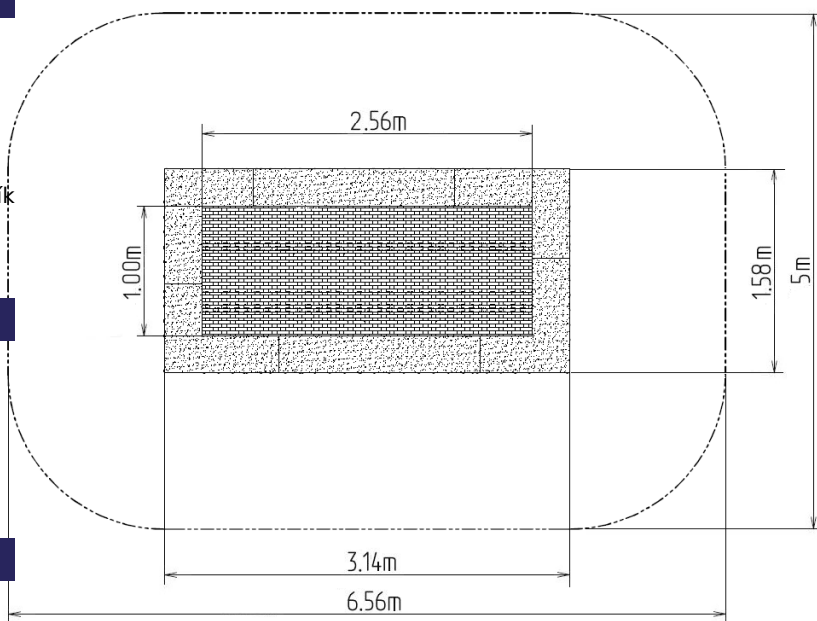

Trampolína do země TR-O320-GZ - zelená

Typ výrobku TR-O320-GZ

Základní informace

Doporučený věk	0 - 15 let
Minimální prostor	5 m x 6,56 m
Rozměr zařízení d. š. v.:	1,58 m x 3,14 m x m
Výška volného pádu:	1.0 m
Nosnost:	130 kg
Max. počet uživatelů:	1
Dopadová plocha:	dle normy EN 1177 - trávník
Určení:	exteriér
Dostupnost náhradních dílů:	dodá výrobce
Certifikát shody s normou:	ČSN EN 1176 - 1

Materiál

Rám - pozinkovaná ocel
Lamely - plast
Tlumící povrch - EPDM/SBR
Pružiny - pozinkovaná ocel

Povrchová úprava

Popis

Trampolína zaručuje skvělou a bezpečnou venkovní zábavu jak pro děti, tak i pro dospělé. Trampolína se umísťuje do předem připraveného výkopu a skládá se ze tří hlavních částí: rám, skákací plocha a tlumící povrch. Skákací plocha a tlumící povrch jsou odolné vůči UV záření.

Rám - je vyrobený z vysoce kvalitní pozinkované oceli, odolné proti korozi. Pod horní částí rámu jsou skryty pružiny, které jsou zakryty tlumícím povrchem. Zbývající část rámu je uložena do země.

Skákací plocha - se skládá z velkého množství lamel, které jsou určeny k tomuto účelu, jsou spojeny galvanizovanými ocelovými lany. Konce lan jsou spojeny s rámem pomocí pružin. Lamely jsou vyrobeny ze speciálního plastu, který je odolný vůči otěru a povětrnostním vlivům. Kvůli této skutečnosti, mohou děti používat při používání trampolíny na noze boty. Rovněž skákací plocha je opatřena protiskluzem.