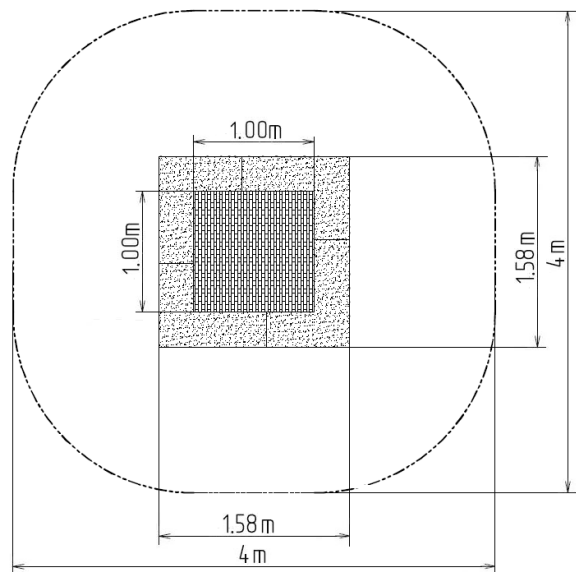

Trampolína do země TR-C160-BZ - modrá

Typ výrobku TR-C160-BZ

Základní informace

Doporučený věk	0 - 15 let
Minimální prostor	4 m x 4 m
Rozměr zařízení d. š. v.:	1,58 m x 1,58 m x 1 m
Výška volného pádu:	1.0 m
Nosnost:	130 kg
Max. počet uživatelů:	1
Dopadová plocha:	dle normy EN 1177 - trávník
Určení:	exteriér
Dostupnost náhradních dílů:	do dá výrobce
Certifikát shody s normou:	ČSN EN 1176 - 1

Materiál

Rám - pozinkovaná ocel
Lamely - plast
Tlumící povrch - EPDM/SBR
Pružiny - pozinkovaná ocel

Povrchová úprava

Popis

Trampolína zaručuje skvělou a bezpečnou venkovní zábavu jak pro děti, tak i pro dospělé. Trampolína se umísťuje do předem připraveného výkopu a skládá se ze tří hlavních částí: rám, skákací plocha a tlumící povrch. Skákací plocha a tlumící povrch jsou odolné vůči UV záření.

Rám - je vyrobený z vysoce kvalitní pozinkované oceli, odolné proti korozi. Pod horní částí rámu jsou skryty pružiny, které jsou zakryty tlumícím povrchem. Zbývající část rámu je uložena do země.

Skákací plocha - se skládá z velkého množství lamel, které jsou určeny k tomuto účelu, jsou spojeny galvanizovanými ocelovými lany. Konce lan jsou spojeny s rámem pomocí pružin. Lamely jsou vyrobeny ze speciálního plastu, který je odolný vůči otěru a povětrnostním vlivům. Kvůli této skutečnosti, mohou děti používat při používání trampolíny na noze boty. Rovněž skákací plocha je opatřena protiskluzem.