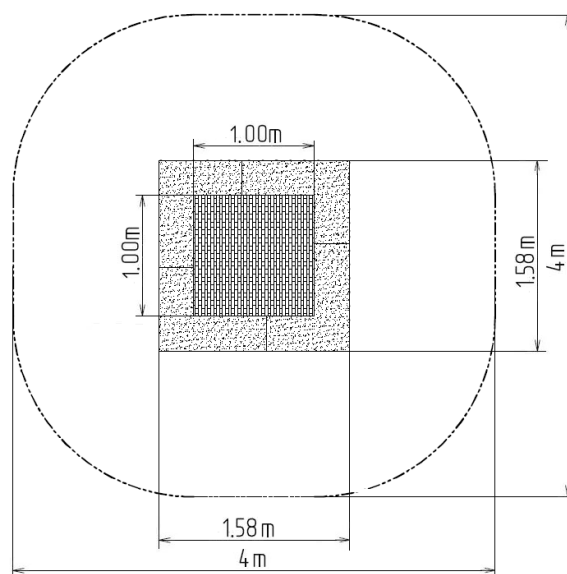

Povrchová úprava

Popis

Trampolína zaručuje skvělou a bezpečnou venkovní zábavu jak pro děti, tak i pro dospělé. Trampolína se umísťuje do předem připraveného výkopu a skládá se ze tří hlavních částí: rám, skákací plocha a tlumící povrch. Skákací plocha a tlumící povrch jsou odolné vůči UV záření.

Rám - je vyrobený z vysoce kvalitní pozinkované oceli, odolné proti korozi. Pod horní částí rámu jsou skryty pružiny, které jsou zakryty tlumícím povrchem. Zbývající část rámu je uložena do země.

Skákací plocha - se skládá z velkého množství lamel, které jsou určeny k tomuto účelu, jsou spojeny galvanizovanými ocelovými lany. Konce lan jsou spojeny s rámem pomocí pružin. Lamely jsou vyrobeny ze speciálního plastu, který je odolný vůči otěru a povětrnostním vlivům. Kvůli této skutečnosti, mohou děti používat při používání trampolíny na noze boty. Rovněž skákací plocha je opatřena protiskluzem.

Tlumící povrch - je vyrobený ze speciální recyklované pryže s přidáním EPDM. Tlumící povrch je protiskluzový a slouží pro tlumění potenciálních pádů.

Na výběr jsou čtyři barevné varianty - modrá, zelená, oranžová a žlutá.

Vybavení

Rám, skákací plocha, tlumící povrch, pružiny. Na výběr jsou čtyři barevné varianty - modrá, zelená, oranžová a žlutá a bezpečný vůči životnímu prostředí.