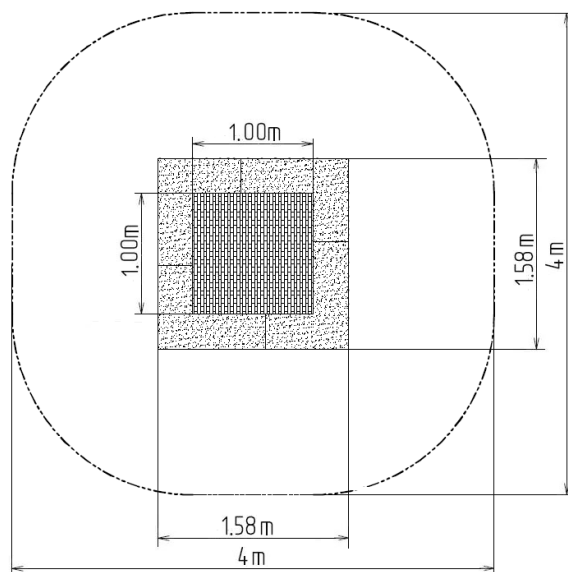

Povrchová úprava

Popis

Trampolína zaručuje skvělou a bezpečnou venkovní zábavu jak pro děti, tak i pro dospělé. Trampolína se umísťuje do předem připraveného výkopu a skládá se ze tří hlavních částí: rám, skákací plocha a tlumící povrch. Skákací plocha a tlumící povrch jsou odolné vůči UV záření.

Rám - je vyrobený z vysoce kvalitní pozinkované oceli, odolné proti korozi. Pod horní částí rámu jsou skryty pružiny, které jsou zakryty tlumícím povrchem. Zbývající část rámu je uložena do země.

Skákací plocha - se skládá z velkého množství lamel, které jsou určeny k tomuto účelu, jsou spojeny galvanizovanými ocelovými lany. Konce lan jsou spojeny s rámem pomocí pružin. Lamely jsou vyrobeny ze speciálního plastu, který je odolný vůči otěru a povětrnostním vlivům. Kvůli této skutečnosti, mohou děti používat při používání trampolíny na noze boty. Rovněž skákací plocha je opatřena protiskluzem.

Tlumící povrch - je vyrobený ze speciální recyklované pryže s přidáním EPDM. Tlumící povrch je protiskluzový a slouží pro tlumění potenciálních pádů.

Na výběr jsou čtyři barevné varianty - modrá, zelená, oranžová a žlutá.

Vybavení

Rám, skákací plocha, tlumící povrch, pružiny. Na výběr jsou čtyři barevné varianty - modrá, zelená, oranžová a žlutá a bezpečný vůči životnímu prostředí.