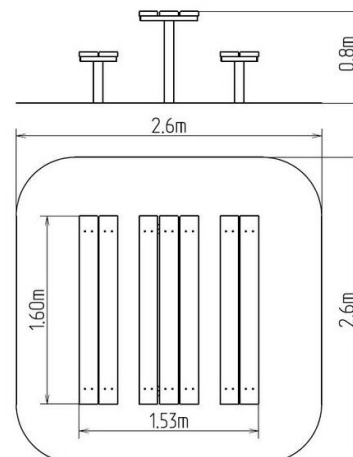

Sedací souprava LA312KP

Typ výrobku LA-312KZnP-10

Základní informace

Doporučený věk	od 0 let
Minimální prostor	2,6 m x 2,6 m
Rozměr zařízení d. š. v.:	1,53 m x 1,6 m x 0,8 m
Výška volného pádu:	1 m
Nosnost:	Neurčeno
Max. počet uživatelů:	Neurčeno
Dopadová plocha:	Neurčeno
Určení:	exteriér
Dostupnost náhradních dílů:	dodá výrobce
Certifikát shody s normou:	ČSN EN 1176 - 1

Materiál

Lačky - plastový recyklát
Kovové části - konstrukční ocel

Povrchová úprava

Žárové zinkování

Popis

Sedací souprava je vyroben z plastového recyklátu. Stojny lavičky jsou vyrobeny z konstrukční oceli (kovový profil 40 x 40 mm), která je proti korozi chráněna žárovým zinkováním, čímž se docílí velmi výrazného prodloužení životnosti lavičky. Tyto konstrukce jsou uloženy do betonového lože. Veškerý spojovací materiál je pozinkovaný nebo nerezový.