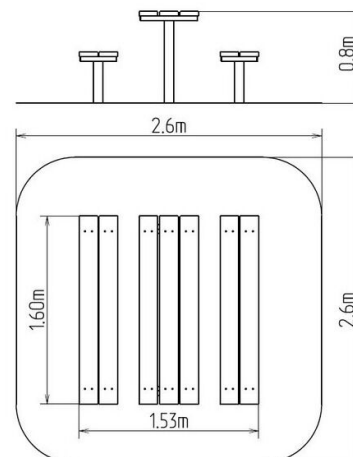

Sedací souprava LA312D

Typ výrobku LA-312KZnD-10

Základní informace

Doporučený věk	od 0 let
Minimální prostor	2,6 m x 2,6 m
Rozměr zařízení d. š. v.:	1,53 m x 1,6 m x 0,8 m
Výška volného pádu:	1 m
Nosnost:	Neurčeno
Max. počet uživatelů:	Neurčeno
Dopadová plocha:	Neurčeno
Určení:	exteriér
Dostupnost náhradních dílů:	dodá výrobce
Certifikát shody s normou:	ČSN EN 1176 - 1

Materiál

Dřevěné části - smrkové, na přání dubové dřevo
Kovové části - konstrukční ocel

Povrchová úprava

Impregnace a třívrstvá aplikace vrchního lazurovacího laku
Žárové zinkování

Popis

Sedací souprava je vyrobena ze smrkového dřeva, na přání zákazníka z dubového dřeva. Povrchová úprava tohoto dřeva spočívá v impregnaci a třívrstvé aplikaci vrchního lazurovacího laku, splňujícího podmínky normy EN 71/3 (bezpečné pro dětské hračky). Konstrukce stolu a laviček jsou vyrobeny z konstrukční oceli (kovový profil 80 x 40 mm a 40 x 40 mm), která je proti korozi chráněna žárovým zinkováním, čímž se docílí velmi výrazného prodloužení životnosti sedací soupravy. Tyto konstrukce jsou uloženy do betonového lože. Veškerý spojovací materiál je pozinkovaný nebo nerezový.