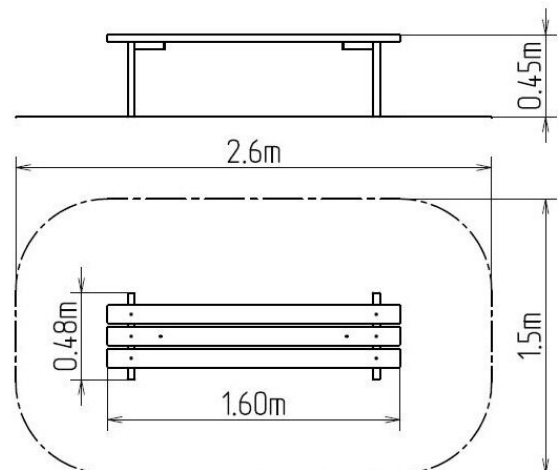

Materiál

Dřevěné části - smrkové, na přání dubové dřevo
Kovové části - konstrukční ocel

Povrchová úprava

Impregnace a třívrstvá aplikace vrchního lazurovacího laku
Žárové zinkování

Popis

Lavička je vyrobena ze smrkového dřeva, na přání zákazníka z dubového dřeva. Povrchová úprava tohoto dřeva spočívá v impregnaci a třívrstvé aplikaci vrchního lazurovacího laku, splňujícího podmínky normy EN 71/3 (bezpečné pro dětské hračky). Stojny lavičky jsou vyrobeny z konstrukční oceli (kovový profil 40 x 40 mm), která je proti korozi chráněna žárovým zinkováním, čímž se docílí velmi výrazného prodloužení životnosti lavičky. Veškerý spojovací materiál je pozinkovaný nebo nerezový.