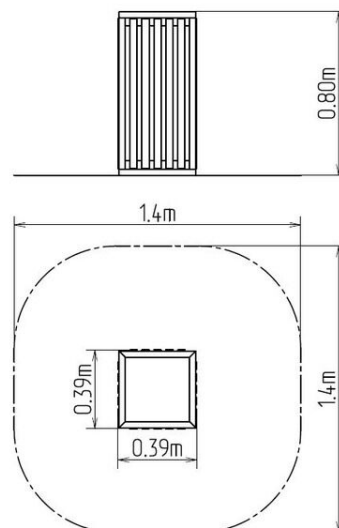

Odpadkový koš OKV0001SP

Typ výrobku OKV-0001SP-10

Základní informace

Doporučený věk	od 0 let
Minimální prostor	1,4 m x 1,4 m
Rozměr zařízení d. š. v.:	0,39 m x 0,39 m x 0,8 m
Výška volného pádu:	0 m
Max. počet uživatelů:	Neurčeno
Dopadová plocha:	Neurčeno
Certifikát shody s normou:	

Materiál

Laťky - plastový recyklát
Kovové části - konstrukční ocel

Povrchová úprava

Duplexní nástřík práškovou vypalovací barvou
Žárové zinkování

Popis

Odpadkový koš je vyroben z plastového recyklátu. Tato konstrukce je uložena do betonového lože. Vložka odpadkového koše je vyrobena z pozinkované oceli. Veškeré kovové prvky jsou proti korozi chráněny žárovým zinkováním nebo duplexním nástříkem práškovou vypalovací barvou dle RAL. Veškerý spojovací materiál je pozinkovaný nebo nerezový.
Objem: 65 l