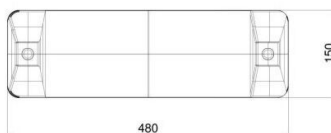

Sedátko Normal SN002D (včetně řetězů)

Typ výrobku SN-002D-10

Základní informace

Doporučený věk	Neurčeno
Minimální prostor	0,82 m x 1,58 m
Rozměr zařízení d. š. v.:	0,48 m x 0,17 m x 0,03 m
Výška volného pádu:	1,5 m
Nosnost:	54 kg
Max. počet uživatelů:	1
Dopadová plocha:	dle normy EN 1177
Určení:	exteriér
Dostupnost náhradních dílů:	dodá výrobce
Certifikát shody s normou:	ČSN EN 1176

Materiál

Sedátko - hliníkové, obalené pryží
Bezpečnostní lano - zesílené lano

Povrchová úprava

Popis

Sedátko Normal je hliníkové, obalené měkkou a pohodlnou pryží. Řetězy jsou nerezové, čímž se docílí velmi výrazného prodloužení jejich životnosti. Bezpečnostní zábrana je vyrobena z pevného vyztuženého lana s hliníkovými konci. Veškerý spojovací materiál je nerezový.