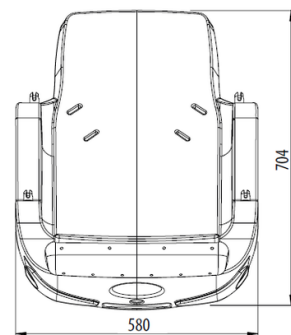

Materiál

Sedátko - HDPE

Povrchová úprava

Popis

Sedátko Speciál je vyrobeno z HDPE s vložkou tlumící nárazy. Řetězy jsou nerezové, čímž se docílí velmi výrazného prodloužení jejich životnosti. Veškerý spojovací materiál je nerezový.