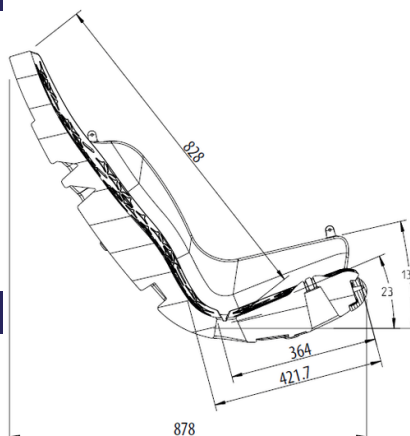

Sedátko Speciál SN003B (včetně řetězů)

Typ výrobku SN-003B-10

Základní informace

Doporučený věk	Neurčeno
Minimální prostor	m x m
Rozměr zařízení d. š. v.:	0,88 m x 0,58 m x 0,7 m
Výška volného pádu:	1,0 m
Nosnost:	54 kg
Max. počet uživatelů:	1
Dopadová plocha:	dle normy EN 1177
Určení:	exteriér
Dostupnost náhradních dílů:	dodá výrobce
Certifikát shody s normou:	ČSN EN 1176

Materiál

Sedátko - HDPE

Povrchová úprava

Popis

Sedátko Speciál je vyrobeno z HDPE s vložkou tlumící nárazy. Řetězy jsou nerezové, čímž se docílí velmi výrazného prodloužení jejich životnosti. Veškerý spojovací materiál je nerezový.