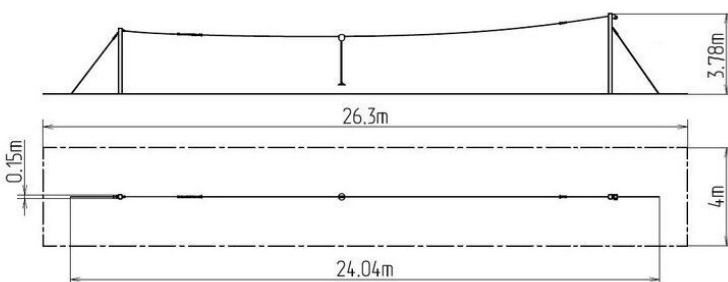

Lanovka sloupová LD010KR - červená

Typ výrobku LD-010KR20-10

Základní informace

Doporučený věk	3 - 15 let
Minimální prostor	26,3 m x 4 m
Rozměr zařízení d. š. v.:	24,04 m x 0,15 m x 3,78 m
Výška volného pádu:	1 m
Nosnost:	130 kg
Max. počet uživatelů:	2
Dopadová plocha:	dle normy EN 1177 - trávník
Určení:	exteriér
Dostupnost náhradních dílů:	dodá výrobce
Certifikát shody s normou:	ČSN EN 1176 - 1

Materiál

Kovové části - konstrukční ocel

Povrchová úprava

Prášková vypalovaná barva KOMAXIT
Žárové zinkování

Popis

Nosné konstrukce lanové dráhy jsou vyrobeny z konstrukční oceli (kovový profil 150 x 150 mm), která je proti korozi chráněna povrchovou úpravou zinkováním, čímž se docílí velmi výrazného prodloužení životnosti herního prvku a vypalovanou barvou KOMAXIT dle odstínu RAL. Tato konstrukce je uložena do betonového lože. Veškerý spojovací materiál je pozinkovaný nebo nerezový.