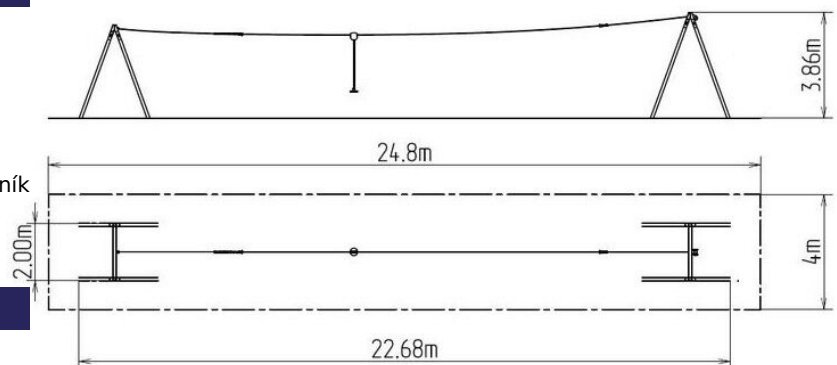

Lanovka áčková LD020KW - hnědá

Typ výrobku LD-020KW20-10

Základní informace

Doporučený věk	3 - 15 let
Minimální prostor	24,8 m x 4 m
Rozměr zařízení d. š. v.:	22,68 m x 2 m x 3,86 m
Výška volného pádu:	1 m
Nosnost:	130 kg
Max. počet uživatelů:	2
Dopadová plocha:	dle normy EN 1177 - trávník
Určení:	exteriér
Dostupnost náhradních dílů:	dodá výrobce
Certifikát shody s normou:	ČSN EN 1176 - 1

Materiál

Kovové díly - konstrukční ocel

Povrchová úprava

Prášková vypalovaná barva KOMAXIT
Žárové zinkování

Popis

Nosné konstrukce lanové dráhy jsou vyrobeny z konstrukční oceli, která je proti korozi chráněna povrchovou úpravou zinkováním, čímž se docílí velmi výrazného prodloužení životnosti herního prvku a vypalovanou barvou KOMAXIT dle odstínu RAL. Tato konstrukce je uložena do betonového lože. Veškerý spojovací materiál je pozinkovaný nebo nerezový.