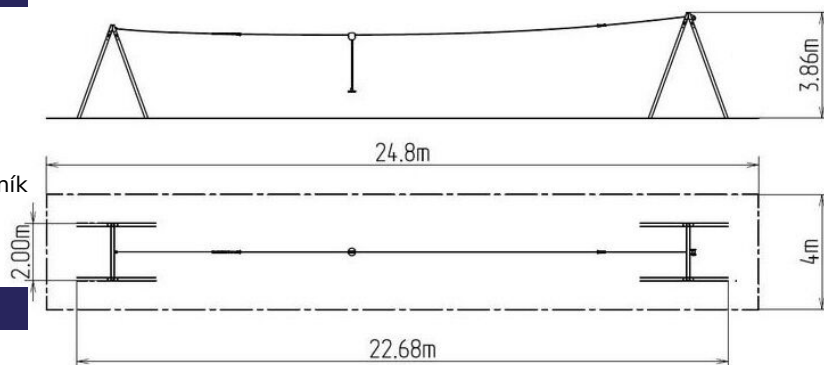

Materiál

Kovové díly - konstrukční ocel

Povrchová úprava

Prášková vypalovaná barva KOMAXIT
Žárové zinkování

Popis

Nosné konstrukce lanové dráhy jsou vyrobeny z konstrukční oceli, která je proti korozi chráněna povrchovou úpravou zinkováním, čímž se docílí velmi výrazného prodloužení životnosti herního prvku a vypalovanou barvou KOMAXIT dle odstínu RAL. Tato konstrukce je uložena do betonového lože. Veškerý spojovací materiál je pozinkovaný nebo nerezový.