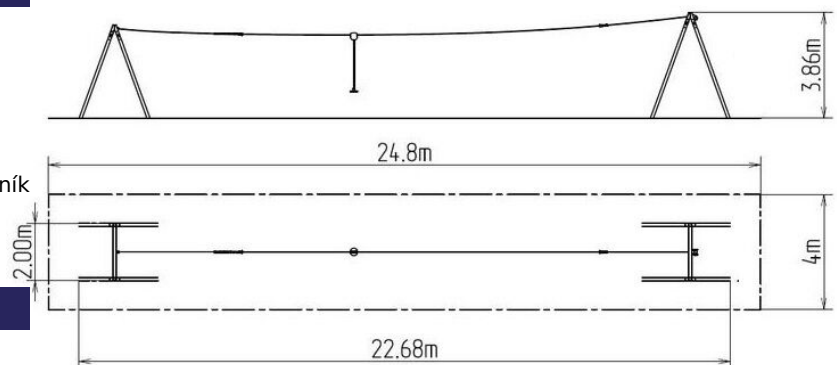

Lanovka áčková LD020KB - modrá

Typ výrobku LD-020KB20-10

Základní informace

Doporučený věk	3 - 15 let
Minimální prostor	24,8 m x 4 m
Rozměr zařízení d. š. v.:	22,68 m x 2 m x 3,86 m
Výška volného pádu:	1 m
Nosnost:	130 kg
Max. počet uživatelů:	2
Dopadová plocha:	dle normy EN 1177 - trávník
Určení:	exteriér
Dostupnost náhradních dílů:	dodá výrobce
Certifikát shody s normou:	ČSN EN 1176 - 1

Materiál

Kovové díly - konstrukční ocel

Povrchová úprava

Prášková vypalovaná barva KOMAXIT
Žárové zinkování

Popis

Nosné konstrukce lanové dráhy jsou vyrobeny z konstrukční oceli, která je proti korozi chráněna povrchovou úpravou zinkováním, čímž se docílí velmi výrazného prodloužení životnosti herního prvku a vypalovanou barvou KOMAXIT dle odstínu RAL. Tato konstrukce je uložena do betonového lože. Veškerý spojovací materiál je pozinkovaný nebo nerezový.