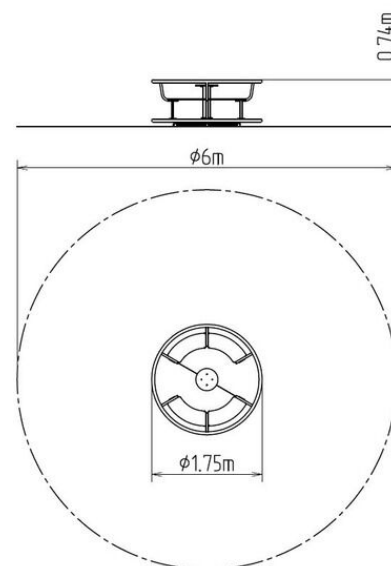

Kolotoč na sezení KO180KW (průměr 1,8 m) - hnědý

Typ výrobku KO-180KW-10

Základní informace

Doporučený věk	2 - 15 let
Minimální prostor	6 m x 6 m
Rozměr zařízení d. š. v.:	1,75 m x 1,75 m x 0,74 m
Výška volného pádu:	0,5 m
Nosnost:	378 kg
Max. počet uživatelů:	7
Dopadová plocha:	dle normy EN 1177 - trávník
Určení:	exteriér
Dostupnost náhradních dílů:	dodá výrobce
Certifikát shody s normou:	ČSN EN 1176 - 1, 5

Materiál

Plastové části - HDPE
Kovové díly - konstrukční ocel, protiskluzový plech

Povrchová úprava

Prášková vypalovaná barva KOMAXIT
Žárové zinkování

Popis

Kolotoč je svařen z ocelových trubek a profilů čtvercového průřezu, které jsou proti korozi chráněny povrchovou úpravou zinkováním, čímž se docílí velmi výrazného prodloužení životnosti herního prvku a vypalovanou barvou KOMAXIT dle odstínu RAL. Tyto konstrukce jsou uloženy do betonového lože. Veškeré další kovové prvky jsou také upravovány zinkováním a vypalovanou barvou KOMAXIT dle odstínu RAL. Kolotoč je konstruován s ohledem na vysoké namáhání a dlouhou životnost.