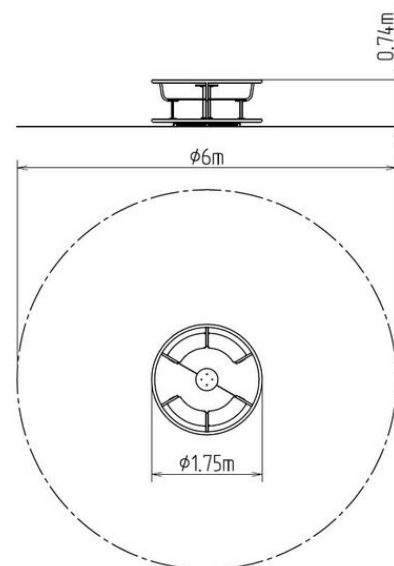

Kolotoč na sezení KO180KR (průměr 1,8 m) - červený

Typ výrobku KO-180KR-10

Základní informace

Doporučený věk	2 - 15 let
Minimální prostor	6 m x 6 m
Rozměr zařízení d. š. v.:	1,75 m x 1,75 m x 0,74 m
Výška volného pádu:	0,5 m
Nosnost:	378 kg
Max. počet uživatelů:	7
Dopadová plocha:	dle normy EN 1177 - trávník
Určení:	exteriér
Dostupnost náhradních dílů:	dodá výrobce
Certifikát shody s normou:	ČSN EN 1176 - 1, 5

Materiál

Plastové části - HDPE
Kovové díly - konstrukční ocel, protiskluzový plech

Povrchová úprava

Prášková vypalovaná barva KOMAXIT
Žárové zinkování

Popis

Kolotoč je svařen z ocelových trubek a profilů čtvercového průřezu, které jsou proti korozi chráněny povrchovou úpravou zinkováním, čímž se docílí velmi výrazného prodloužení životnosti herního prvku a vypalovanou barvou KOMAXIT dle odstínu RAL. Tyto konstrukce jsou uloženy do betonového lože. Veškeré další kovové prvky jsou také upravovány zinkováním a vypalovanou barvou KOMAXIT dle odstínu RAL. Kolotoč je konstruován s ohledem na vysoké namáhání a dlouhou životnost.