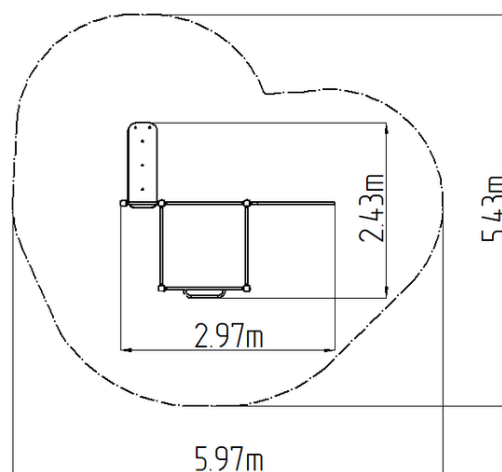

Street workoutová sestava WS80140D - oranžová

Typ výrobku WS-80140D-15

Základní informace

Doporučený věk	Neurčeno
Minimální prostor	5,97 m x 5,43 m
Rozměr zařízení d. š. v.:	2,97 m x 2,43 m x 2,26 m
Výška volného pádu:	1,5 m
Max. počet uživatelů:	6
Dopadová plocha:	dle normy ČSN EN 16630
Certifikát shody s normou:	ČSN EN 16630