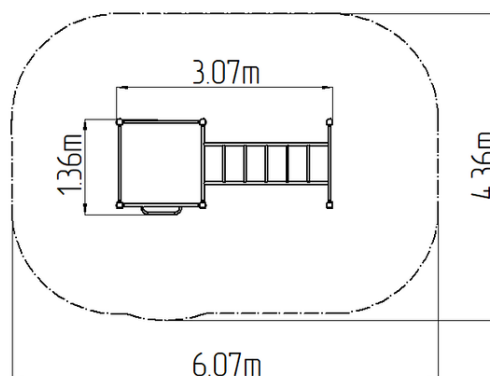

Materiál

Kovové části - konstrukční ocel
Plastové části - HDPE

Povrchová úprava

Duplexní nástřík práškovou vypalovací barvou
Žárové zinkování

Popis

Nosná konstrukce workoutové sestavy je vyrobena z konstrukční oceli, která je proti korozi chráněna povrchovou úpravou zinkováním, čímž se docílí velmi výrazného prodloužení životnosti herního prvku nebo duplexním nástříkem práškovou vypalovací barvou dle RAL. Veškeré další kovové prvky např. madla, bradla, atd. jsou také upravovány zinkováním nebo duplexním nástříkem práškovou vypalovací barvou dle RAL, případně dle přání objednatele mohou být dané prvky v nerezovém provedení.

Veškeré desky lavic a stepů jsou vyrobeny z vysoce kvalitního plastu HDPE (vysokotlaký, celoprobavený polyetylen, který se vyznačuje vysokou barevnou stálostí, odolností proti UV záření a hlavně bezpečností, protože je nelámaný a neohrožuje tak žádné nebezpečí zranění ostrými úlomky). Veškerý spojovací materiál je pozinkovaný nebo nerezový.

Vybavení

Žebřík, 2x hrazda, ručkovadlo. Barevné varianty: modro-černá, šedo-černá, červeno-černá, zeleno-černá, oranžovo-černá, žluto-černá.