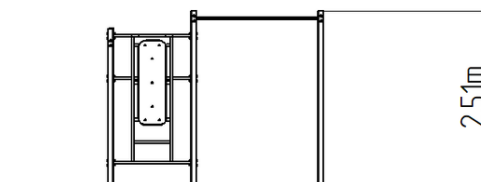

Street workoutová sestava WS8010YD - žlutá

Typ výrobku WS-8010YD-15

Základní informace

Doporučený věk	Neurčeno
Minimální prostor	6,07 m x 4,36 m
Rozměr zařízení d. š. v.:	3,07 m x 1,36 m x 2,51 m
Výška volného pádu:	1,5 m
Max. počet uživatelů:	4
Dopadová plocha:	dle normy ČSN EN 16630
Certifikát shody s normou:	ČSN EN 16630