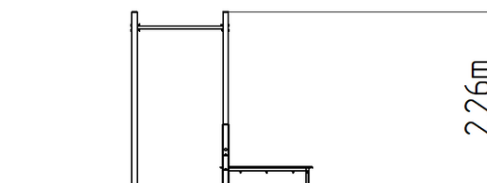

Street workoutová sestava WS8007RD - červená

Typ výrobku WS-8007RD-15

Základní informace

Doporučený věk	Neurčeno
Minimální prostor	5,35 m x 3,62 m
Rozměr zařízení d. š. v.:	2,35 m x 0,62 m x 2,26 m
Výška volného pádu:	1,5 m
Max. počet uživatelů:	2
Dopadová plocha:	dle normy ČSN EN 16630
Certifikát shody s normou:	ČSN EN 16630

Materiál

Kovové části - konstrukční ocel
Plastové části - HDPE

Povrchová úprava

Duplexní nástřík práškovou vypalovací barvou
Žárové zinkování

Popis

Nosná konstrukce workoutové sestavy je vyrobena z konstrukční oceli, která je proti korozi chráněna povrchovou úpravou zinkováním, čímž se docílí velmi výrazného prodloužení životnosti herního prvku nebo duplexním nástříkem práškovou vypalovací barvou dle RAL. Veškeré další kovové prvky např. madla, bradla, atd. jsou také upravovány zinkováním nebo duplexním nástříkem práškovou vypalovací barvou dle RAL, případně dle přání objednatele mohou být dané prvky v nerezovém provedení.