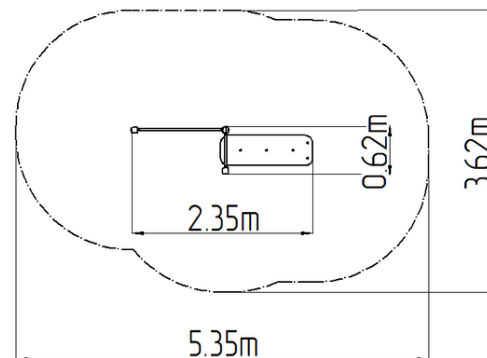

Materiál

Kovové části - konstrukční ocel
Plastové části - HDPE

Povrchová úprava

Duplexní nástřík práškovou vypalovací barvou
Žárové zinkování

Popis

Nosná konstrukce workoutové sestavy je vyrobena z konstrukční oceli, která je proti korozi chráněna povrchovou úpravou zinkováním, čímž se docílí velmi výrazného prodloužení životnosti herního prvku nebo duplexním nástříkem práškovou vypalovací barvou dle RAL. Veškeré další kovové prvky např. madla, bradla, atd. jsou také upravovány zinkováním nebo duplexním nástříkem práškovou vypalovací barvou dle RAL, případně dle přání objednatele mohou být dané prvky v nerezovém provedení.

Veškeré desky lavic a stepů jsou vyrobeny z vysoce kvalitního plastu HDPE (vysokotlaký, celoprobavený polyetylen, který se vyznačuje vysokou barevnou stálostí, odolností proti UV záření a hlavně bezpečností, protože je nelámaný a neohrožuje tak žádné nebezpečí zranění ostrými úlomky). Veškerý spojovací materiál je pozinkovaný nebo nerezový.

Vybavení

Lavice rovná, hrazda. Barevné varianty: modro-černá, šedo-černá, červeno-černá, zeleno-černá, oranžovo-černá, žluto-černá.