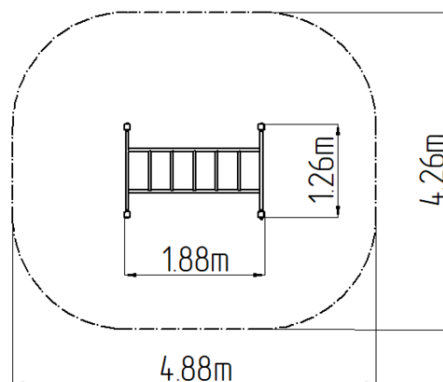

Materiál

Kovové části - konstrukční ocel

Povrchová úprava

Duplexní nástřik práškovou vypalovací barvou
Žárové zinkování

Popis

Nosná konstrukce je vyrobena z konstrukční pozinkované oceli a následně opatřena práškovou vypalovací barvou a veškeré další kovové části jsou vyrobeny z konstrukční černé oceli, ošetřené pískováním, duplexním nástřikem práškovou vypalovací barvou. Veškerý spojovací materiál je pozinkovaný nebo nerezový.

Vybavení

Ručkovadlo. Barevné varianty: modro-černá, šedo-černá, červeno-černá, zeleno-černá, oranžovo-černá, žluto-černá.