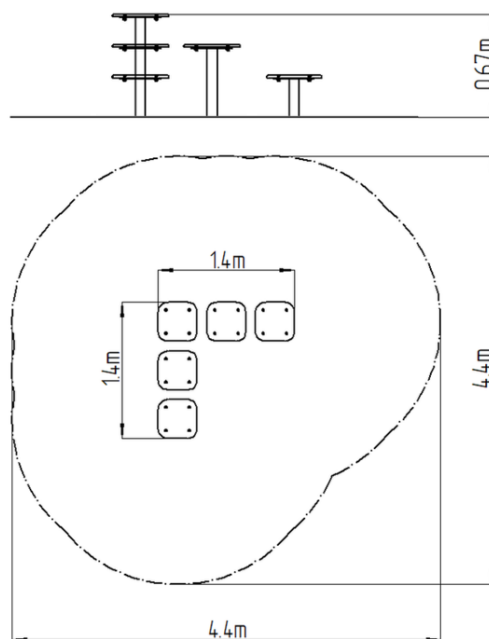

Street workoutový prvek WP8007RD - červený

Typ výrobku WP-8007RD-10

Základní informace

Doporučený věk	Neurčeno
Minimální prostor	4,4 m x 4,4 m
Rozměr zařízení d. š. v.:	1,4 m x 1,4 m x 0,67 m
Výška volného pádu:	1 m
Max. počet uživatelů:	1
Dopadová plocha:	dle normy ČSN EN 16630
Certifikát shody s normou:	

Materiál

Kovové části - konstrukční ocel
Plastové části - HDPE

Povrchová úprava

Duplexní nástřík práškovou vypalovací barvou
Žárové zinkování

Popis

Nosná konstrukce workoutového prvku je vyrobena z konstrukční oceli, která je proti korozi chráněna povrchovou úpravou zinkováním, čímž se docílí velmi výrazného prodloužení životnosti herního prvku nebo duplexním nástříkem práškovou vypalovací barvou dle RAL. Veškeré další kovové prvky např. madla, bradla, atd. jsou také upravovány zinkováním nebo duplexním nástříkem práškovou vypalovací barvou dle RAL, případně dle přání objednatele mohou být dané prvky v nerezovém provedení. Veškerý spojovací materiál je pozinkovaný nebo nerezový.