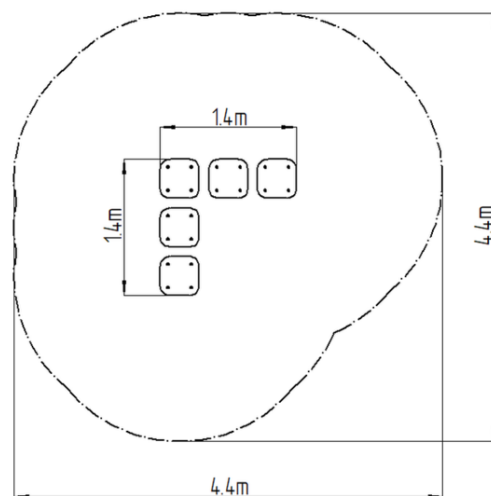

Street workoutový prvek - zelený

Typ výrobku WP-8007GD-10

Základní informace

Doporučený věk	Neurčeno
Minimální prostor	4,4 m x 4,4 m
Rozměr zařízení d. š. v.:	1,4 m x 1,4 m x 0,67 m
Výška volného pádu:	1 m
Max. počet uživatelů:	1
Dopadová plocha:	dle normy ČSN EN 16630
Certifikát shody s normou:	ČSN EN 16630