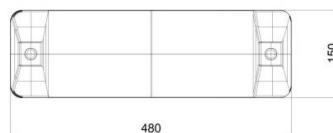

## Sedátko Normal SN001B (včetně řetězů)

Typ výrobku SN-001B-10

### Základní informace

Doporučený věk	Neurčeno
Minimální prostor	0,82 m x 1,58 m
Rozměr zařízení d. š. v.:	0,48 m x 0,17 m x 0,03 m
Výška volného pádu:	1,0 m
Nosnost:	54 kg
Max. počet uživatelů:	1
Dopadová plocha:	dle normy EN 1177
Určení:	exteriér
Dostupnost náhradních dílů:	dodá výrobce
Certifikát shody s normou:	ČSN EN 1176