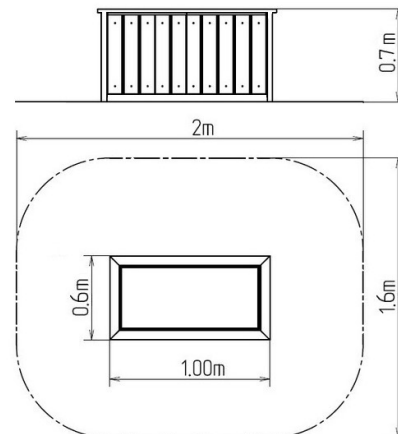

Květináč KV030

Typ výrobku KV-030

Základní informace

Doporučený věk	Neurčeno
Minimální prostor	1,6 m x 2 m
Rozměr zařízení d. š. v.:	0,6 m x 1 m x 0,7 m
Výška volného pádu:	0 m
Nosnost:	Neurčeno
Max. počet uživatelů:	Neurčeno
Dopadová plocha:	Neurčeno
Určení:	exteriér
Dostupnost náhradních dílů:	dodá výrobce
Certifikát shody s normou:	ČSN EN 1176 - 1

Materiál

Dřevěné části - smrkové dřevo
Kovové části - konstrukční ocel

Povrchová úprava

Impregnace a třivrstvá aplikace vrchního lazurovacího laku
Žárové zinkování

Popis

Květináč je vyroben ze smrkového dřeva. Povrchová úprava tohoto dřeva spočívá v impregnaci a třivrstvé aplikaci vrchního lazurovacího laku, splňujícího podmínky normy EN 71/3 (bezpečné pro dětské hračky). Kovový rám a vložka květináče jsou vyrobeny z pozinkované oceli. Veškeré kovové prvky jsou proti korozi chráněny žárovým zinkováním. Veškerý spojovací materiál je pozinkovaný nebo nerezový.