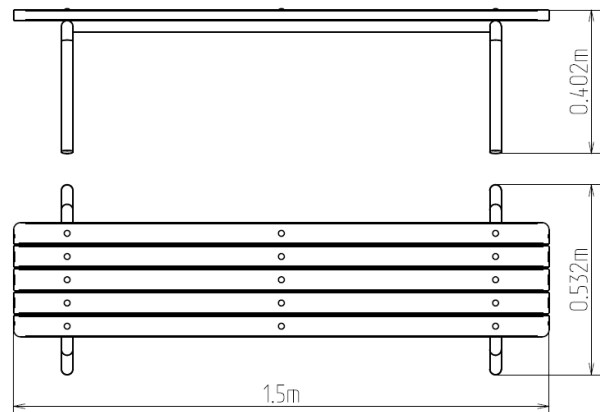

Materiál

Dřevěné části - smrkové
Kovové části - konstrukční ocel

Povrchová úprava

Impregnace a třívrstvá aplikace vrchního lazurovacího laku
Žárové zinkování

Popis

Lavička je vyrobená ze smrkového dřeva. Povrchová úprava tohoto dřeva spočívá v impregnaci a třívrstvé aplikaci vrchního lazurovacího laku, splňujícího podmínky normy EN 71/3 (bezpečné pro dětské hračky). Konstrukce stolu je vyrobena z konstrukční oceli (kruhový profil 32 x 3 mm), která je proti korozi chráněna žárovým zinkováním, čímž se docílí velmi výrazného prodloužení životnosti stolu a vypalovanou barvou KOMAXIT dle odstínu RAL. Veškerý spojovací materiál je pozinkovaný nebo nerezový.