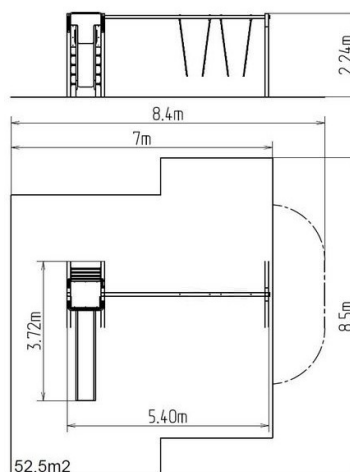

Povrchová úprava

Impregnace a třívrstvá aplikace vrchního lazurovacího laku
Prášková vypalovaná barva KOMAXIT

Popis

Nosná konstrukce houpačky je vyrobena z lepených hranolů. Toto řešení zajišťuje maximální možnou ochranu proti vzniku prasklin, které jsou běžné u výrobků z mimostředového dřeva. Povrchová úprava těchto hranolů spočívá v impregnaci a třívrstvé aplikaci vrchního lazurovacího laku, splňující podmínky normy EN 71/3 (bezpečné pro dětské hračky).

Tyto konstrukce jsou do terénu kotveny v ocelových patkách, které jsou chráněny proti korozi žárovým zinkováním a uloženy do betonového lože. Kotvy jsou připevněny k hernímu prvku pomocí šroubů a jejich konstrukce zaručuje, že dřevěné prvky nebudou v přímém kontaktu se zemí.

Skluzavka je vyrobena ze sklolaminátu. Čelo skluzavky je vyrobeno z vysoce kvalitního plastu HDPE (vysokotlaký, celoprobarvený polyetylen, který se vyznačuje vysokou barevnou stálostí, odolností proti UV záření a hlavně bezpečností, protože je nelámaný a nehrozí tak žádné nebezpečí zranění dětí ostrými úlomky). Houpačky jsou zavěšeny pomocí nerezových řetězů na kovovém nosníku. Podesta je vyrobena z vodovzdorné překližky určené pro venkovní prostředí nebo na přání zákazníka z HDPE. Veškerý spojovací materiál je pozinkovaný nebo nerezový.

Vybavení

1x skluzavka, 1x kovový nosník (pozink), 1x žebříkový výstup s kovovými nášlapy. Na výběr jsou čtyři barevné varianty skluzavek - červená, modrá, zelená a žlutá.